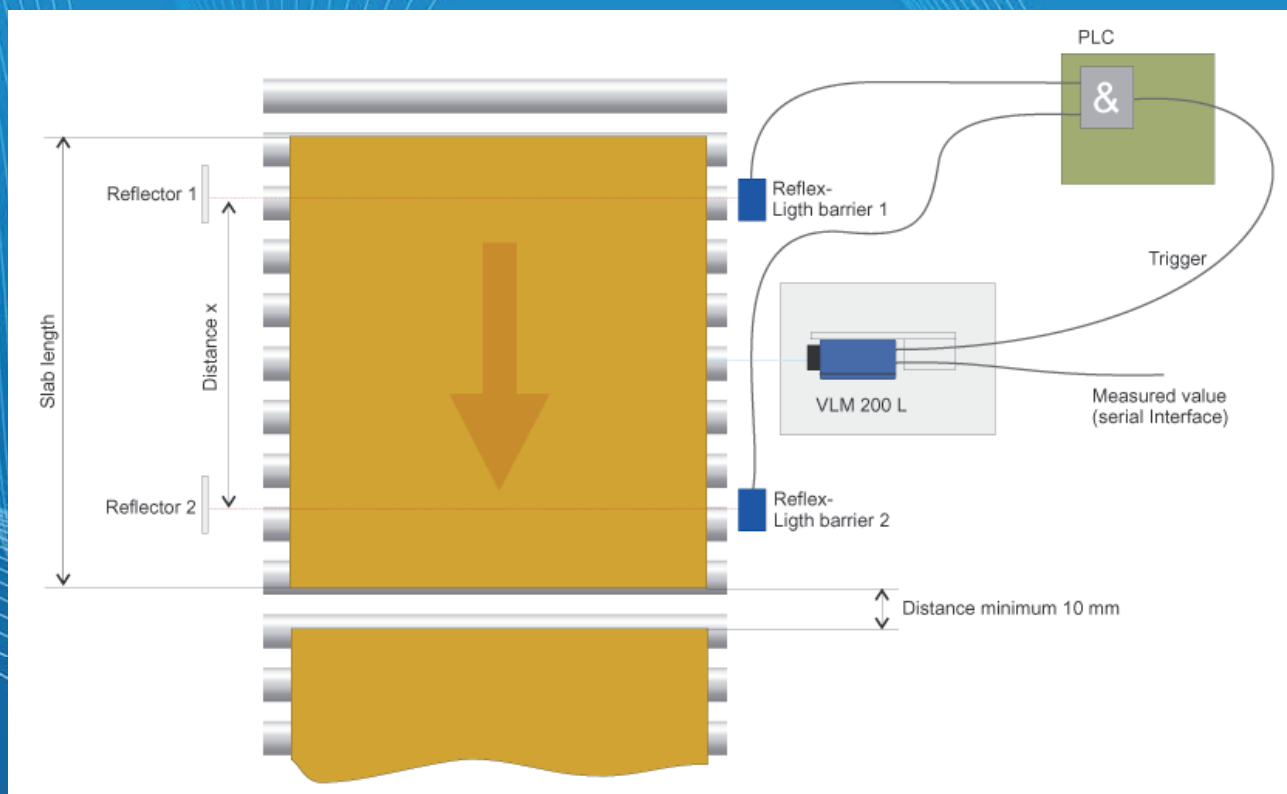

Rockwool International, Дания
Rockwool Deutschland, Германия
Rockwool France, Франция
Rockwool Norway, Норвегия
Rockwool Polska, Польша
Rockwool Italia, Италия
Rockwool Lapinus, Нидерланды

ROCKWOOL®

VLM500 - измерение длины листов утеплителя

ASTECH

bg electric

Измерение длины
теплоизоляционных
листовых материалов