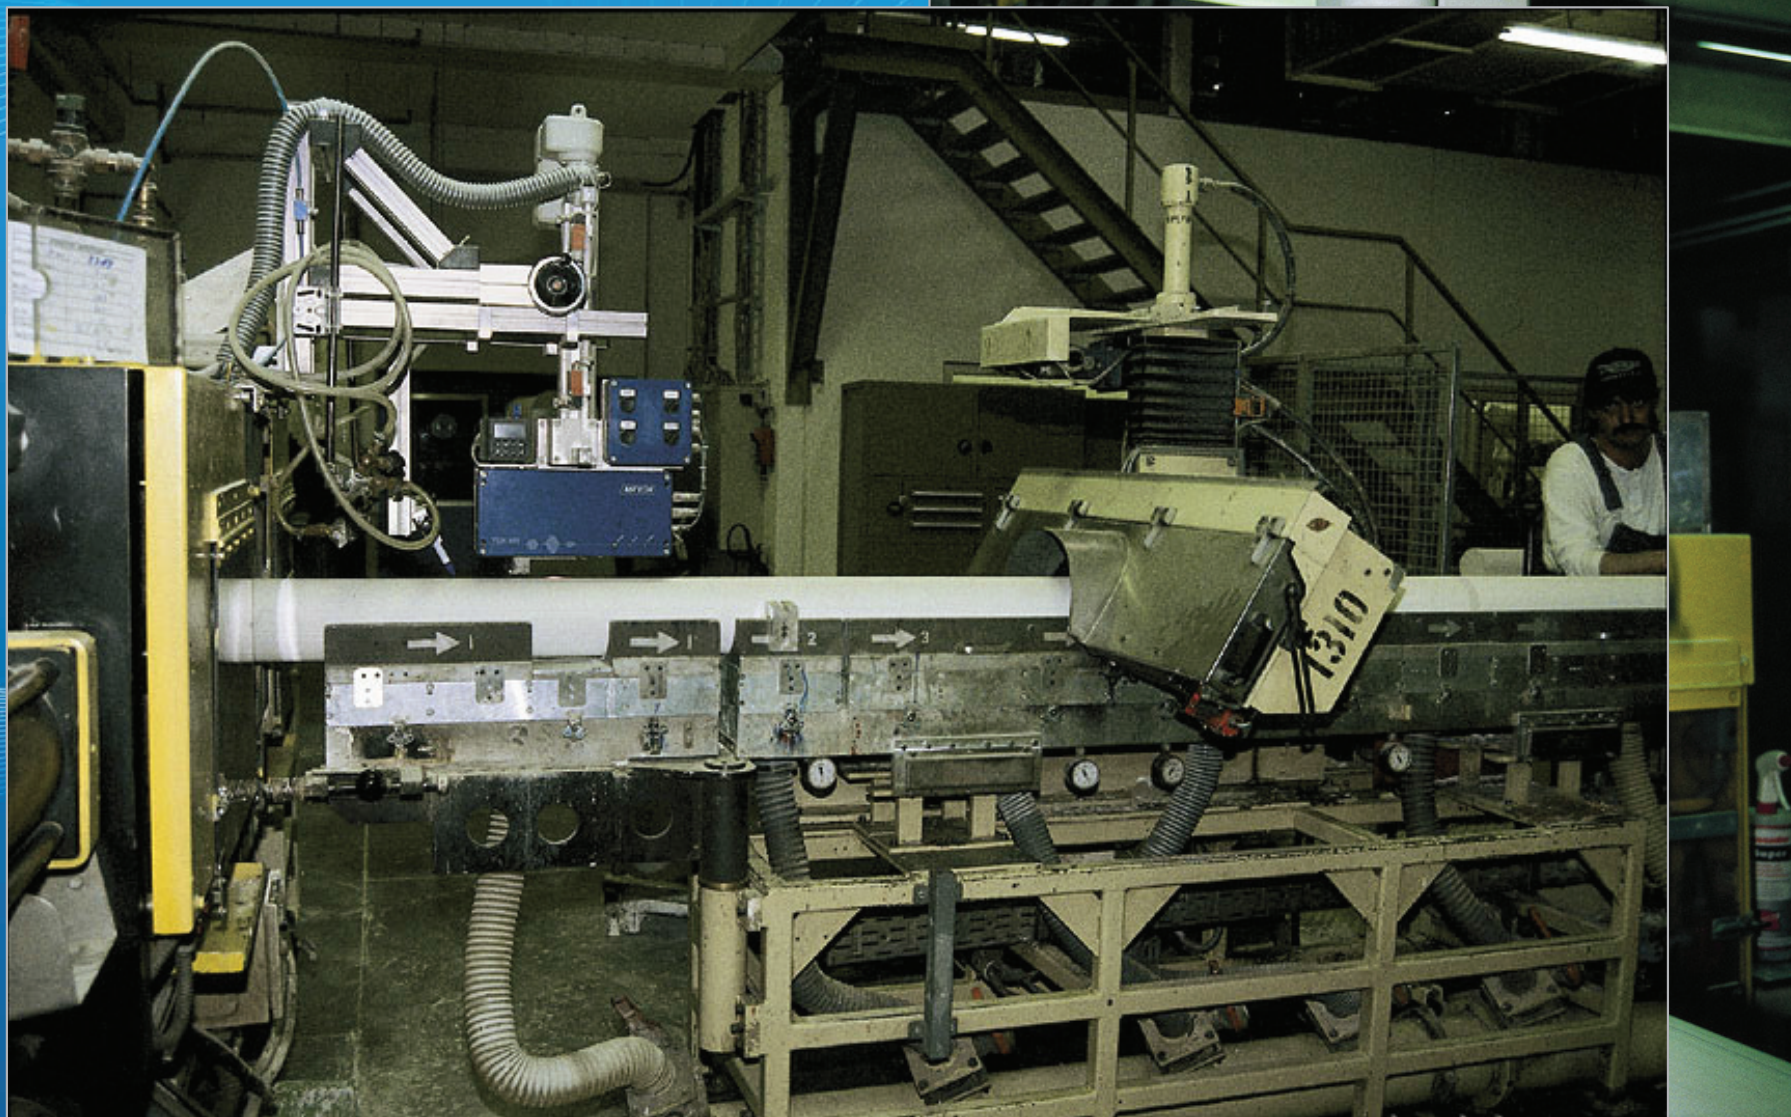

Германия: Corning

ASTECH

bg electric

Керамика – нарезка по длине