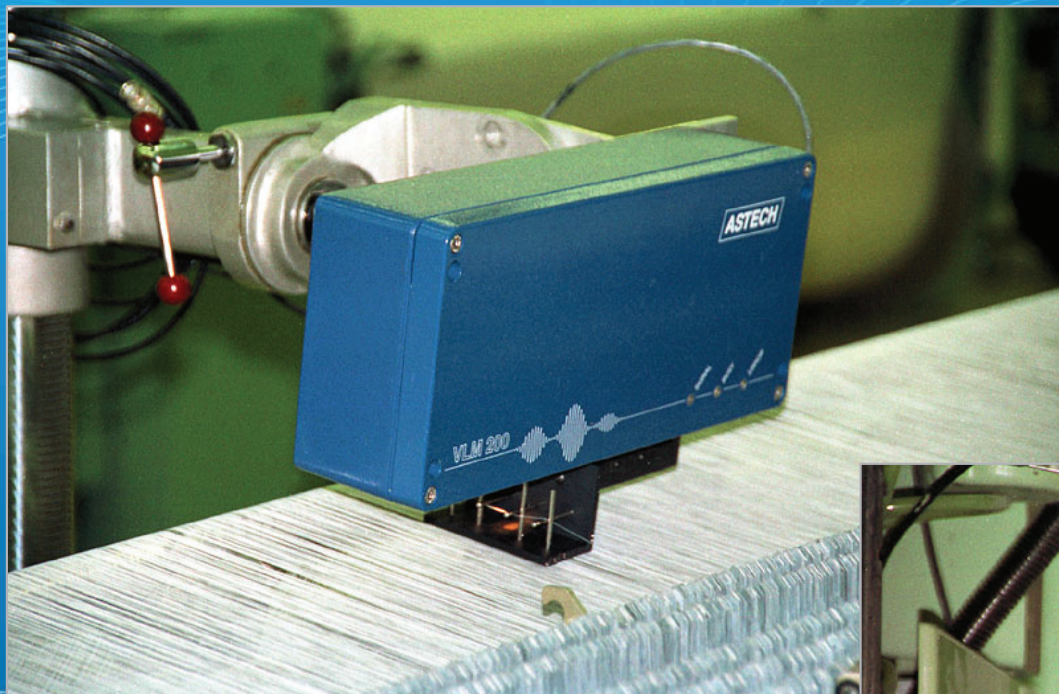

Германия, Sulzer AG

ASTECH

bg electric

Измерение скорости
текстильных нитей