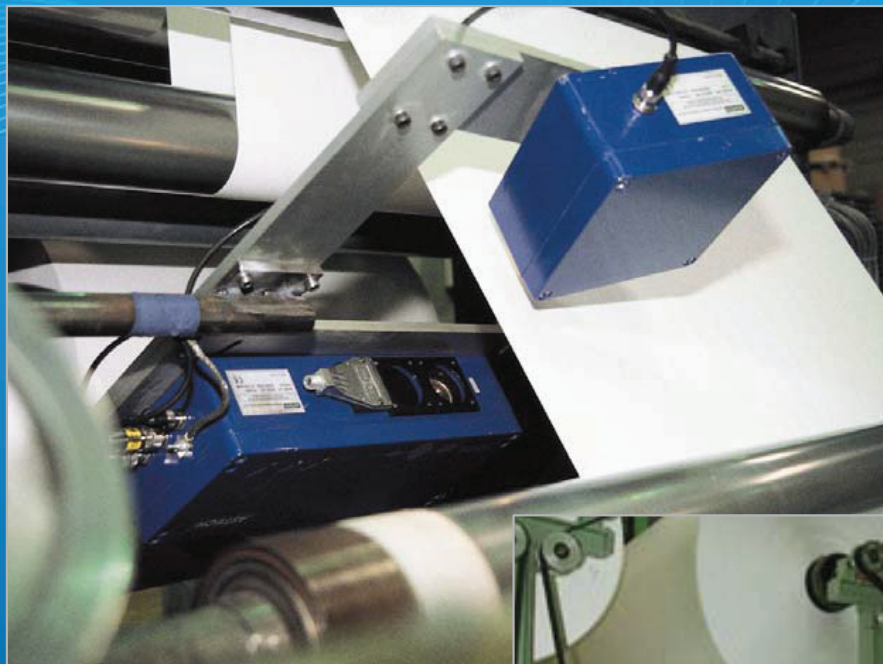

Германия, Köhler