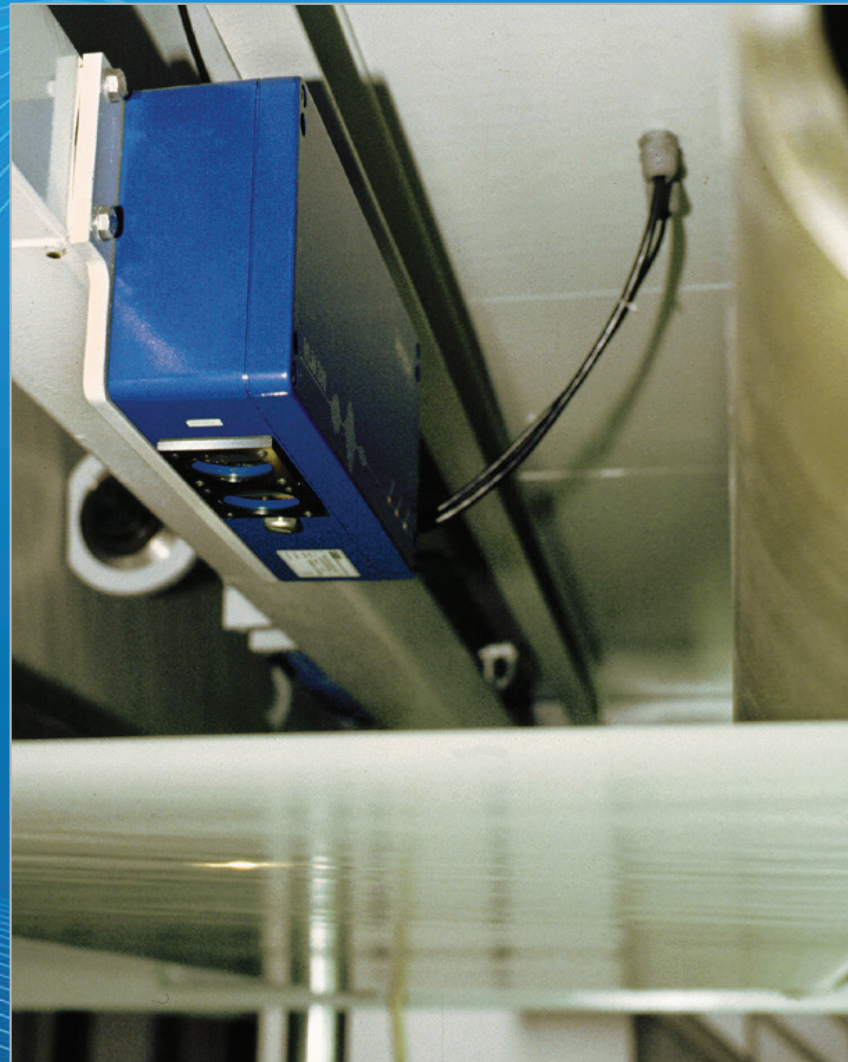

Германия, Tittgemeyer