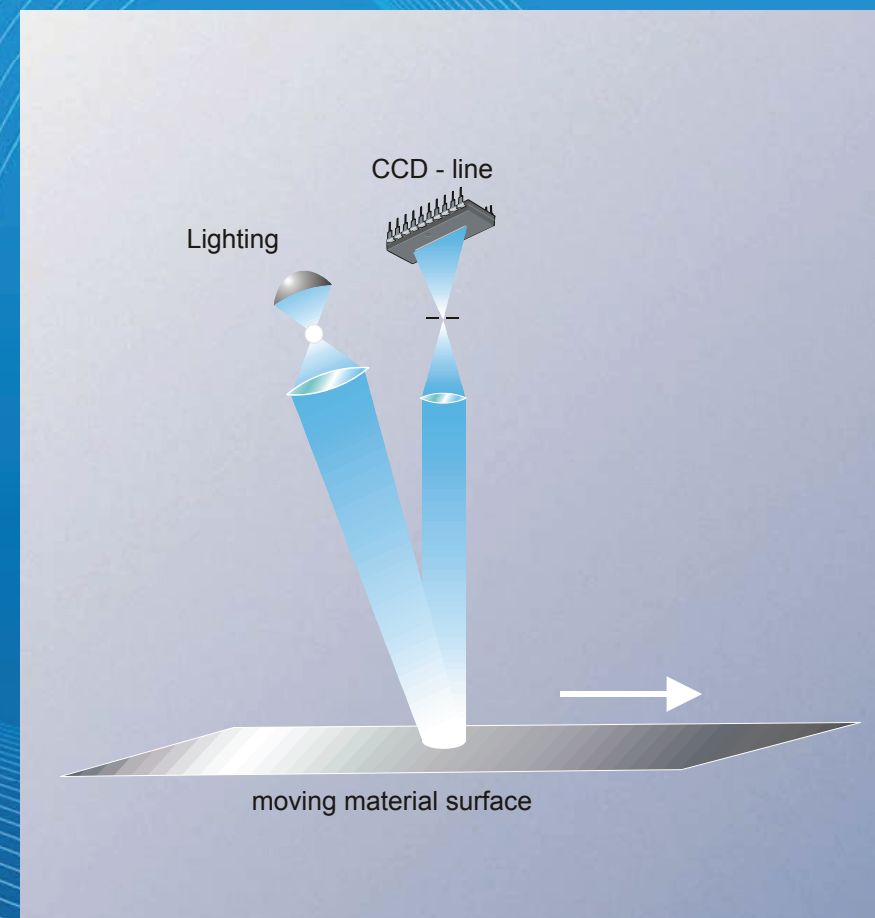

VLM500
бесконтактный измеритель
длины и скорости
для неметаллических материалов

ASTECH GmbH
Schonenfahrerstr. 5
D-18057 Rostock
GERMANY

bg electric

ASTECH

Технология объёмных фильтров

Простой растр

Растр при использовании CCD

ASTECH

bg electric

Интерфейсы,
входы и выходы VLM500

Техническая спецификация VLM500

Скорость от 0,001 до 50 м/с

Точность 0.025 %

Повторяемость 0.025 %

Температура 0 ... 50 °С