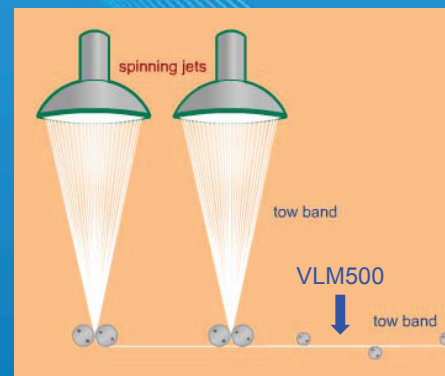

Германия, RHODIA Acetow

ASTECH

bg electric

Измерение скорости нитей
для фильтров