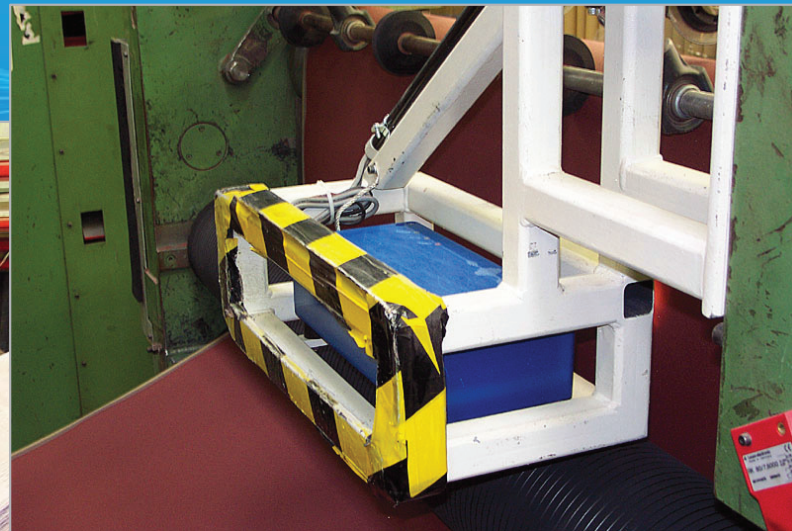

Германия, VSM

ASTECH

bg electric

Абразивная бумага
измерение длины