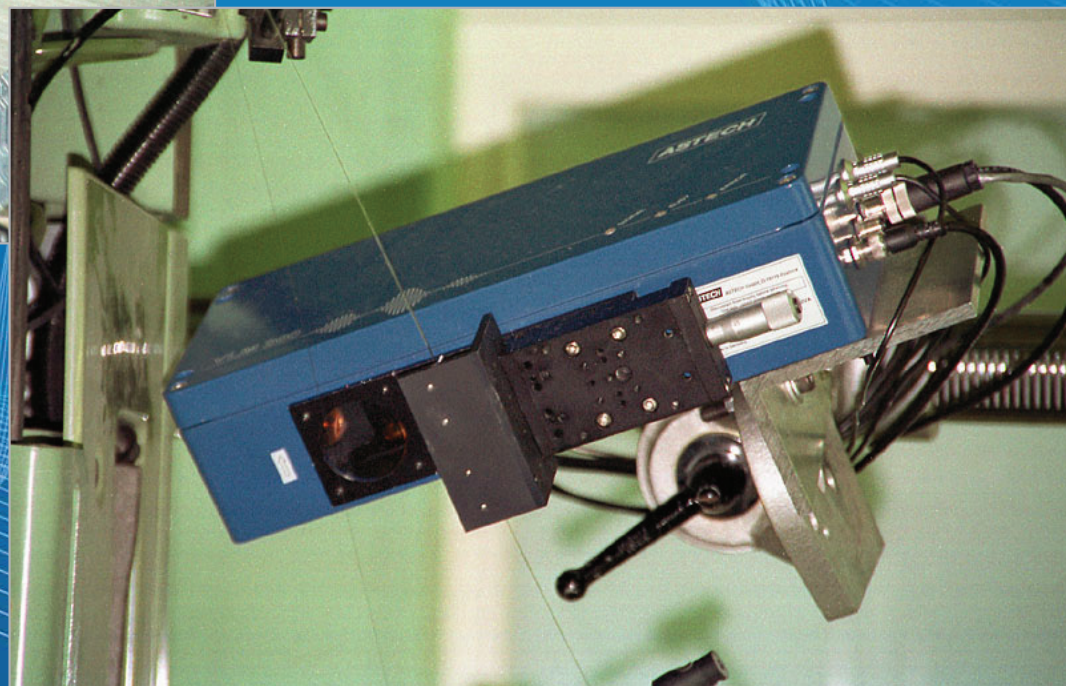

Германия, Sulzer AG

ASTECH

bg electric

Измерение скорости
текстильных нитей