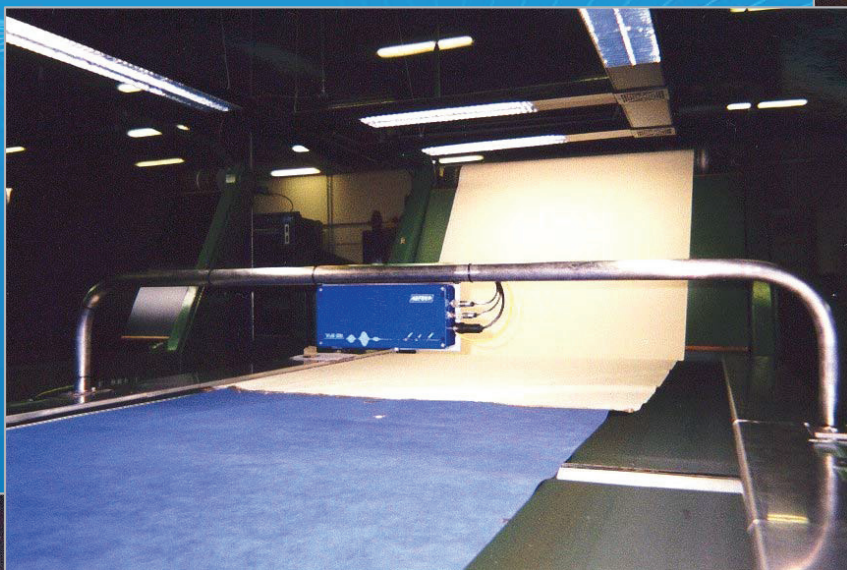

Италия, Alcantara

ASTECH

bg electric

Измерение длины и скорости в
текстильном производстве