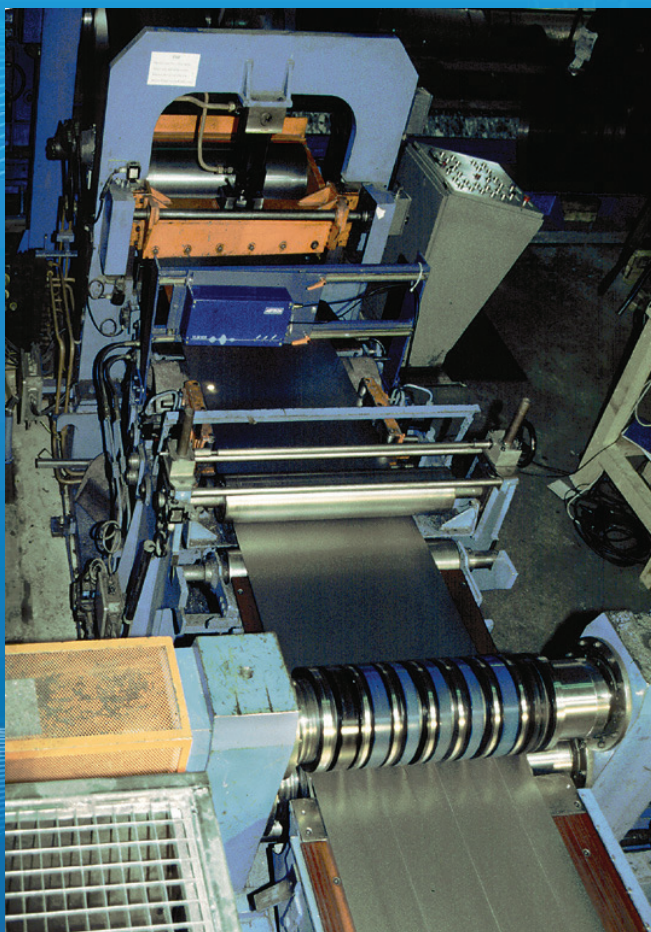

ASTECH

bg electric

Интерфейсы,
входы и выходы VLM500

Техническая спецификация VLM500

Скорость от 0,001 до 50 м/с

Точность 0.025 %

Повторяемость 0.025 %

Температура 0 ... 50 °С