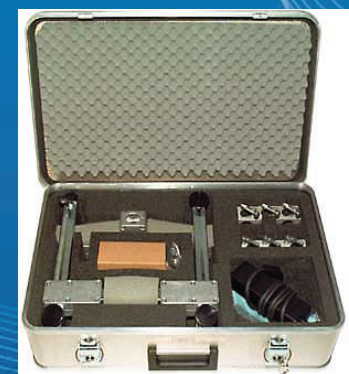

Германия, RWE Rheinbraun AG

Мобильная установка для измерения скорости резиновых конвейерных лент