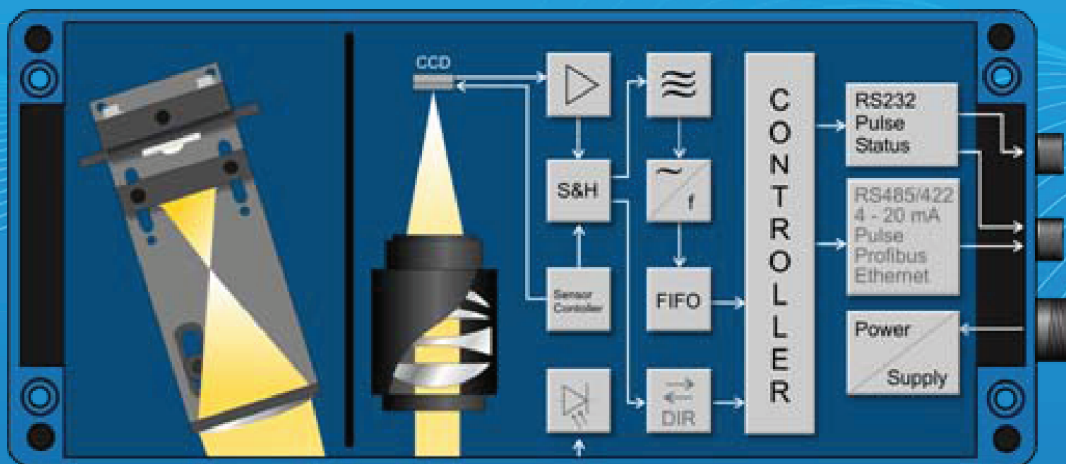

VLM500
бесконтактный измеритель
длины и скорости
для неметаллических материалов

ASTECH GmbH
Schonenfahrerstr. 5
D-18057 Rostock
GERMANY

bg electric

ASTECH

Технология объёмных фильтров

Простой растр

Растр при использовании CCD

ASTECH

bg electric

Блок-схема VLM500

- Программирование через RS232
- До 3-х имп. выходов:
 - 12-24 V
 - 24 V push-pull
 - 5V и RS422
- Выходы:
 - RS422, RS485
 - RS232
- Аналоговый выход 4 (0) ... 20 mA
- Profibus DP
- TCP/IP, UDP/IP
- Выход: Лампа ОК
- Выход: Статус
- Вход: Standby
- Вход: Направление
- Вход: Старт / Стоп
- Блок питания

ASTECH

bg electric

Интерфейсы,
входы и выходы VLM500

Техническая спецификация VLM500

Скорость от 0,001 до 50 м/с

Точность 0.025 %

Повторяемость 0.025 %

Температура 0 ... 50 °С

IP 65 степень защиты

Питание 230 / 115 V AC или 24V DC

Размеры 360 x 160 x 90 мм

ASTECH

bg

electric

Спецификация VLM500

Германия: Siemens