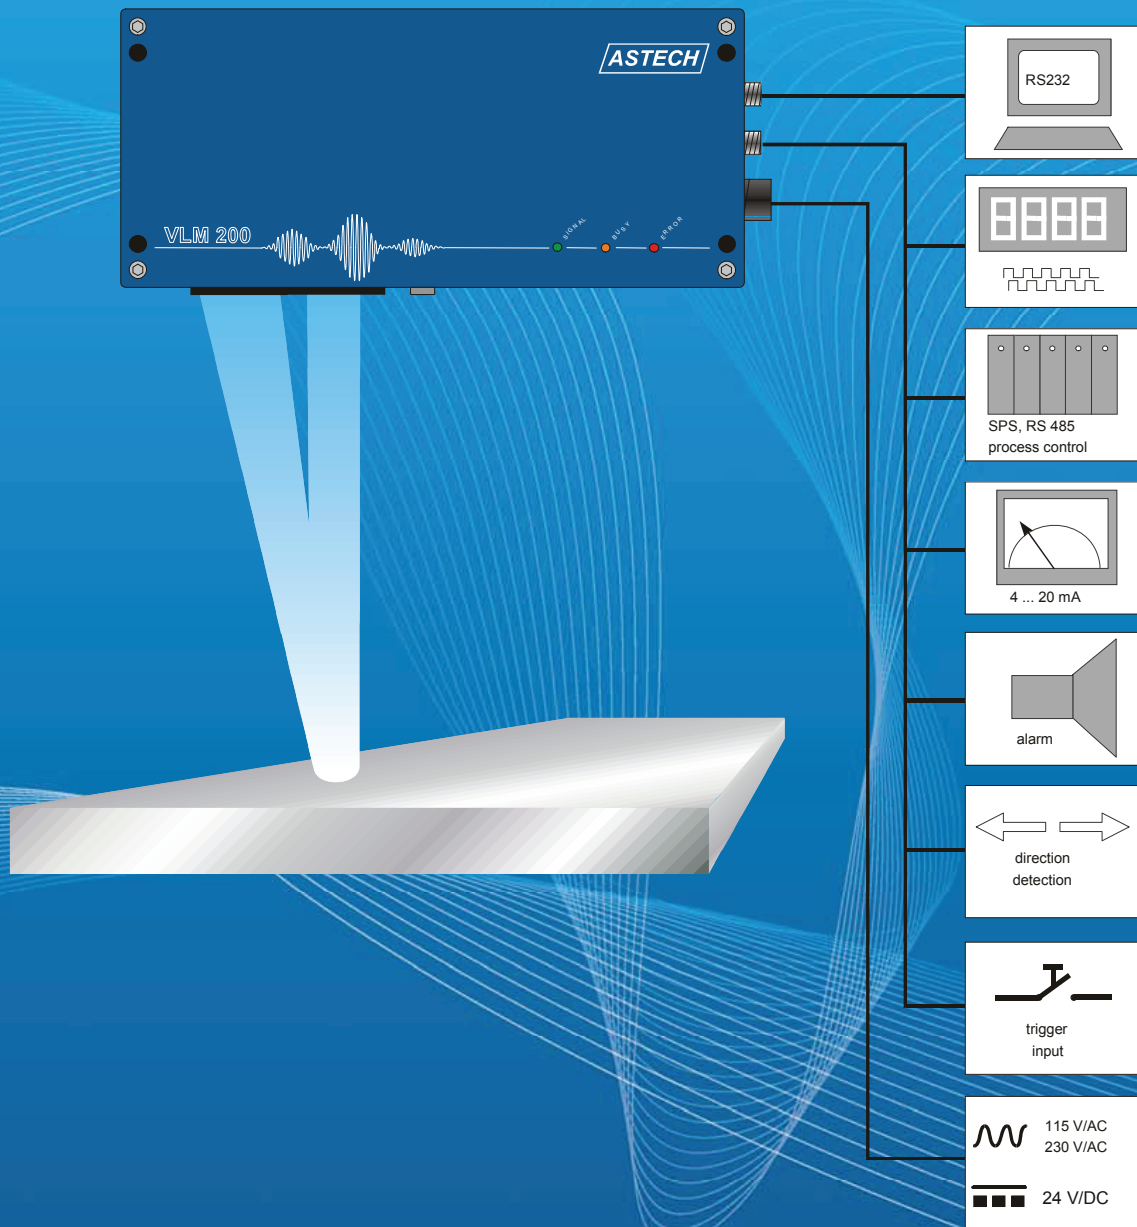

VLM500
бесконтактный измеритель
длины и скорости
для неметаллических материалов

ASTECH GmbH
Schonenfahrerstr. 5
D-18057 Rostock
GERMANY

bg electric

ASTECH

Технология объёмных фильтров

Простой растр

Растр при использовании CCD

ASTECH

bg electric

Блок-схема VLM500

- Программирование через RS232
- До 3-х имп. выходов:
 - 12-24 V
 - 24 V push-pull
 - 5V и RS422
- Выходы:
 - RS422, RS485
 - RS232
- Аналоговый выход 4 (0) ... 20 mA
- Profibus DP
- TCP/IP, UDP/IP
- Выход: Лампа ОК
- Выход: Статус
- Вход: Standby
- Вход: Направление
- Вход: Старт / Стоп
- Блок питания

ASTECH

bg electric

Интерфейсы,
входы и выходы VLM500

Техническая спецификация VLM500

Скорость от 0,001 до 50 м/с

Точность 0.025 %

Повторяемость 0.025 %

Температура 0 ... 50 °С

IP 65 степень защиты

Питание 230 / 115 V AC или 24V DC

Размеры 360 x 160 x 90 мм

ASTECH

bg

electric

Спецификация VLM500

Германия: Siemens