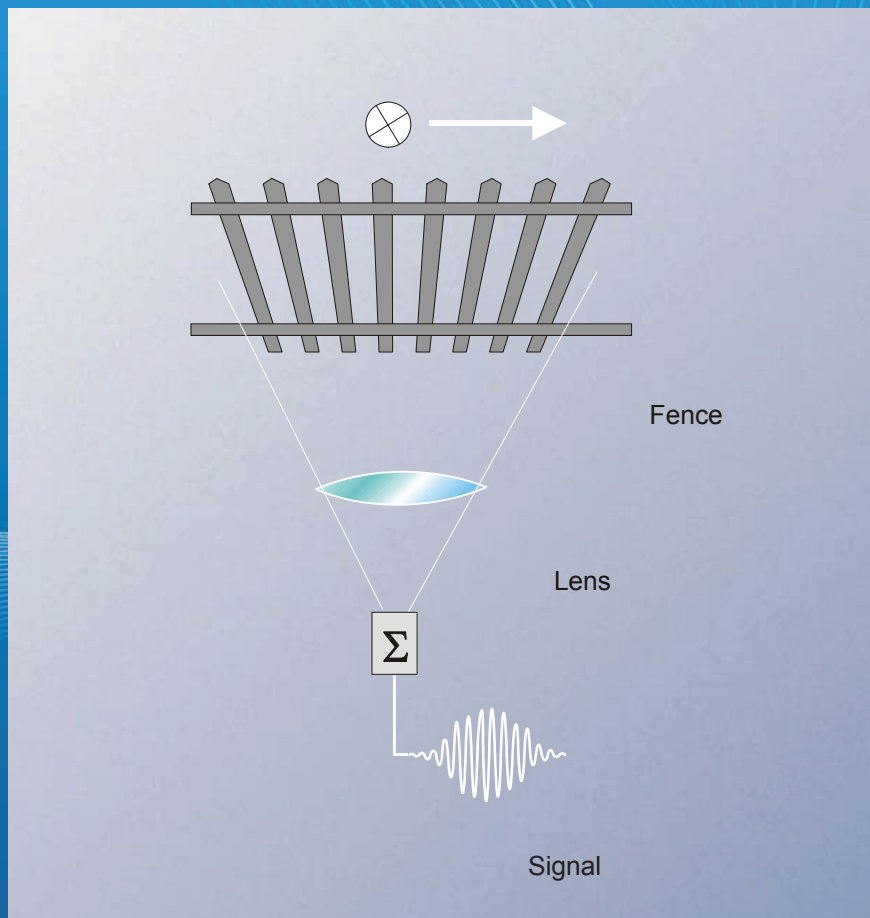

Технология объёмных фильтров

Простой растр