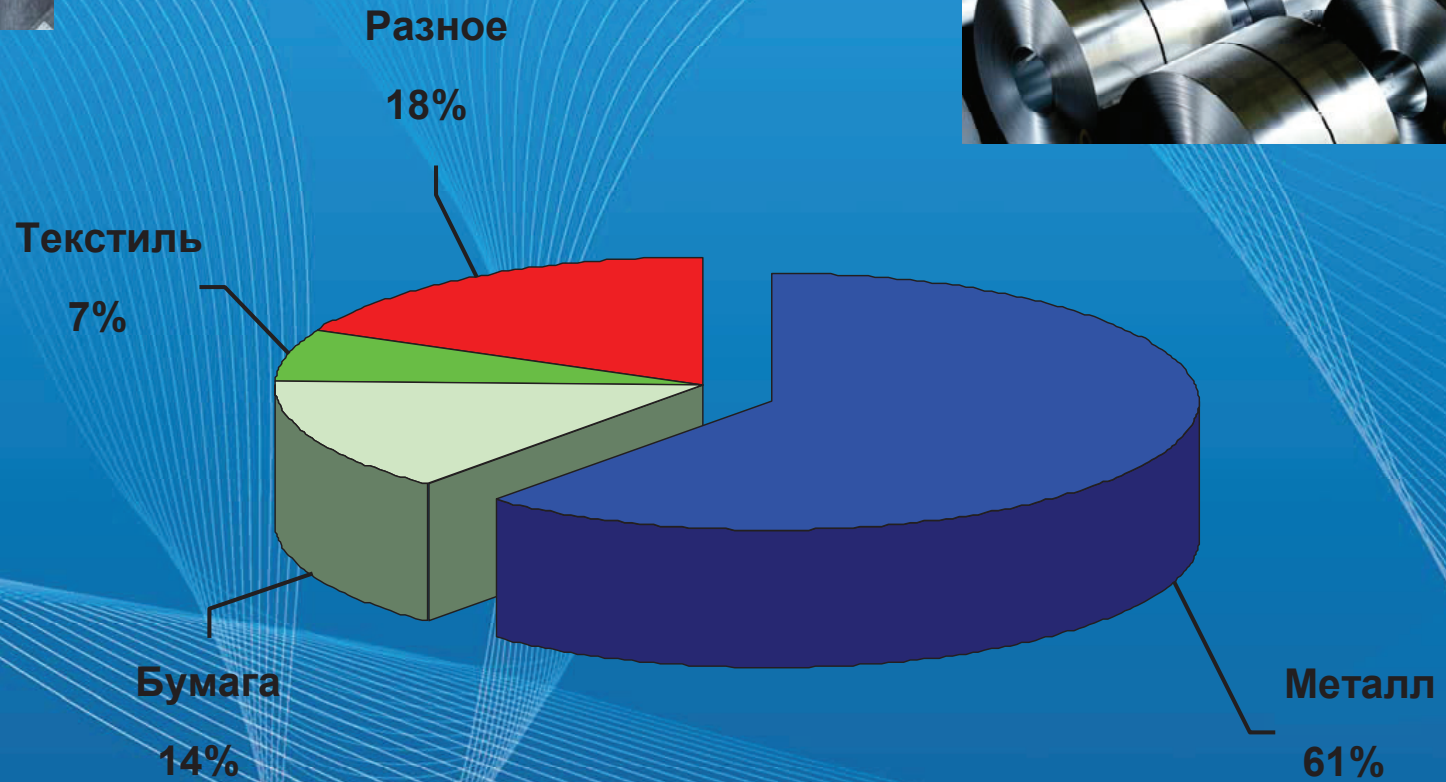

ASTECH

bg electric

VLM 200 / 250 / 320 / 500
(1999 ... 2015)

На карте показаны города и страны, где за последнее десятилетие были установлены и по сей день успешно эксплуатируются измерители VLM 200 / 250 / 320 / 500